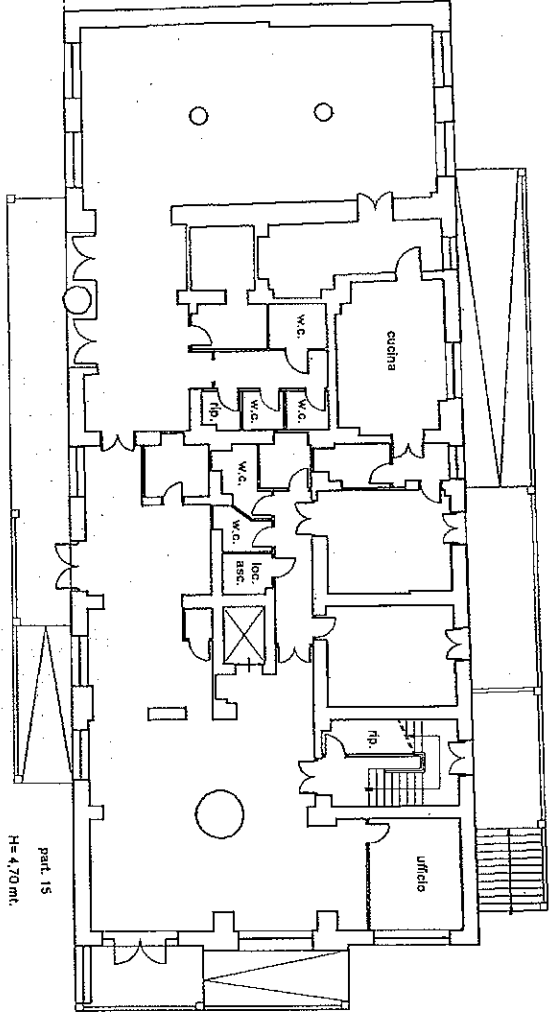

H= 4,70 mt.
Piano terra

part. 15

metri 01