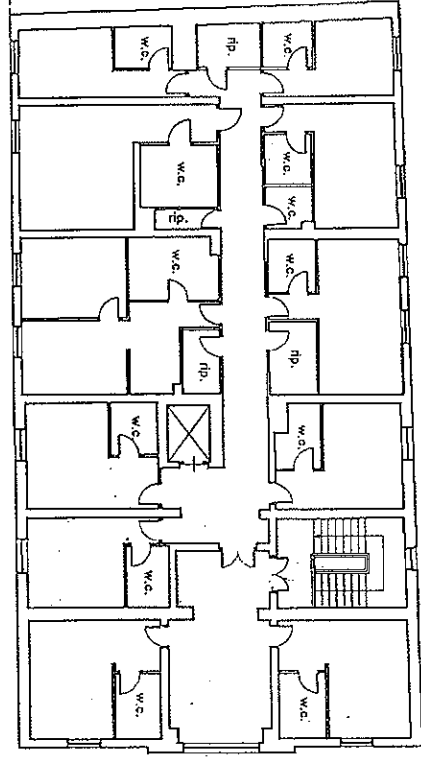

H= 3,00 mt.
Piano secondo

part. 15

sub 1